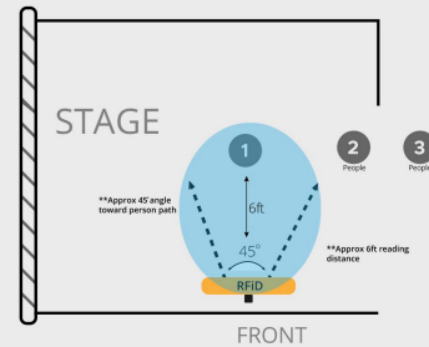

GUIDELINE

CONVOCATION TAG POSITIONING

RTAG

RFID SPECIFICATION

Reading Distance : Up-to 6ft

ISO : ISO 18000-6B | ISO 18000-6C EPC

Frequency : 12v power

Power : Auto-runing | Interactive

Configuration : RS232 | Wiegand

RTAG

RFID ANGLE

POSISI KAD DARI DALAM JUBAH

Kedudukan kad dari dalam bahagian kiri jubah (**DIPINKAN**).

PANDANGAN DARI LUAR JUBAH

Pandangan dari luar
bahagian kiri jubah.