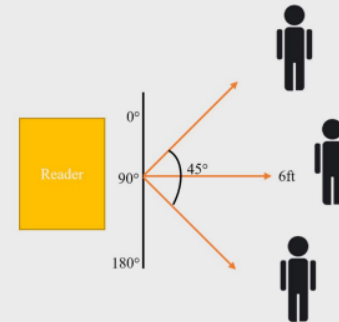

GUIDELINE

CONVOCATION TAG POSITIONING

RTAG

RFID SPECIFICATION

Reading Distance : Up-to 6ft

ISO : ISO 18000-6B | ISO 18000-6C EPC

Frequency : 12v power

Power : Auto-runing | Interactive

Configuration : RS232 | Wiegand

RTAG

RFID ANGLE

POSISI KAD DARI DALAM JUBAH

Kedudukan kad dari dalam bahagian kiri jubah (**DIPINKAN**).

PANDANGAN DARI LUAR JUBAH

Pandangan dari luar
bahagian kiri jubah.